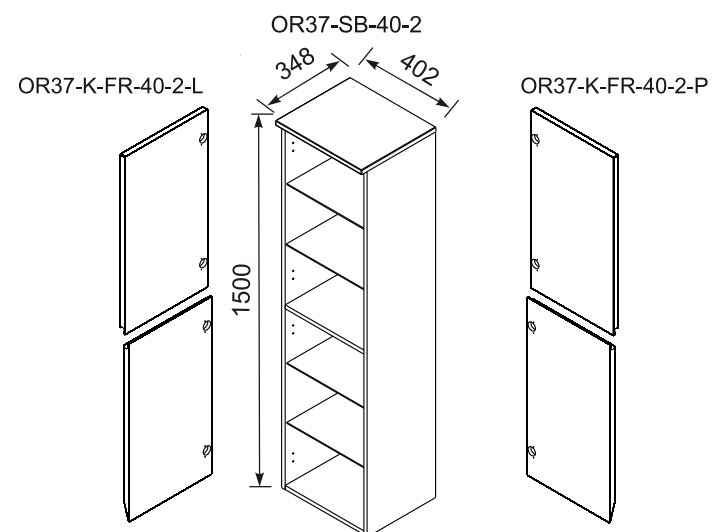

ORiSTO

HORYZONT OR37-SB-40-2

(PL) SZAFKA BOCZNA

INSTRUKCJA MONTAŻU

(GB) SIDE CABINET

INSTALLATION INSTRUCTION

(FR) CABINET DE CÔTÉ

INSTRUCTIONS DE MONTAGE

(RU) БОКОВОЙ ШКАФЧИК

ИНСТРУКЦИЯ МОНТАЖА

(ES) LATERAL DE GABINETE

INSTRUCCIONES DE MONTAJE

(TR) YAN KABINE

INSTRUKSJA MONTAJ

ORiSTO

HORYZONT OR37-SB-40-2