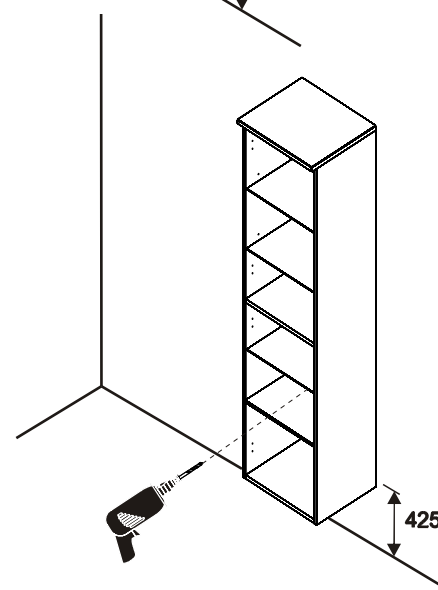

ORiSTO

HORYZONT OR37-SB-40-2

(PL) SZAFKA BOCZNA

INSTRUKCJA MONTAŻU

(GB) SIDE CABINET

INSTALLATION INSTRUCTION

(FR) CABINET DE CÔTÉ

INSTRUCTIONS DE MONTAGE

(RU) БОКОВОЙ ШКАФЧИК

ИНСТРУКЦИЯ МОНТАЖА

(ES) LATERAL DE GABINETE

INSTRUCCIONES DE MONTAJE

(TR) YAN KABINE

INSTRUKSJA MONTAJ

ORiSTO

HORYZONT OR37-SB-40-2