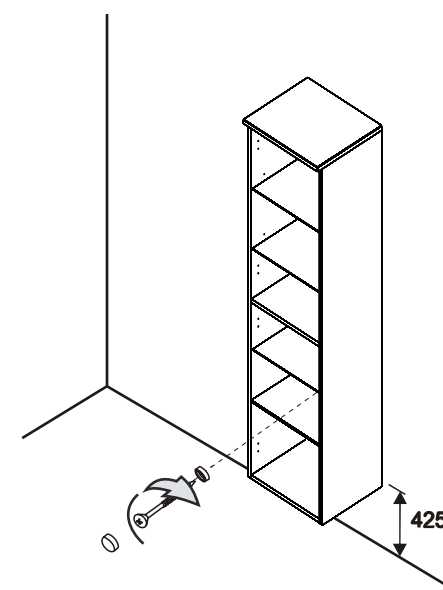

ORiSTO

HORYZONT OR37-SB-40-2

(PL) SZAFKA BOCZNA

INSTRUKCJA MONTAŻU

(GB) SIDE CABINET

INSTALLATION INSTRUCTION

(FR) CABINET DE CÔTÉ

INSTRUCTIONS DE MONTAGE

(RU) БОКОВОЙ ШКАФЧИК

ИНСТРУКЦИЯ МОНТАЖА

(ES) LATERAL DE GABINETE

INSTRUCCIONES DE MONTAJE

(TR) YAN KABINE

INSTRUKSJA MONTAJ

ORiSTO

HORYZONT OR37-SB-40-2