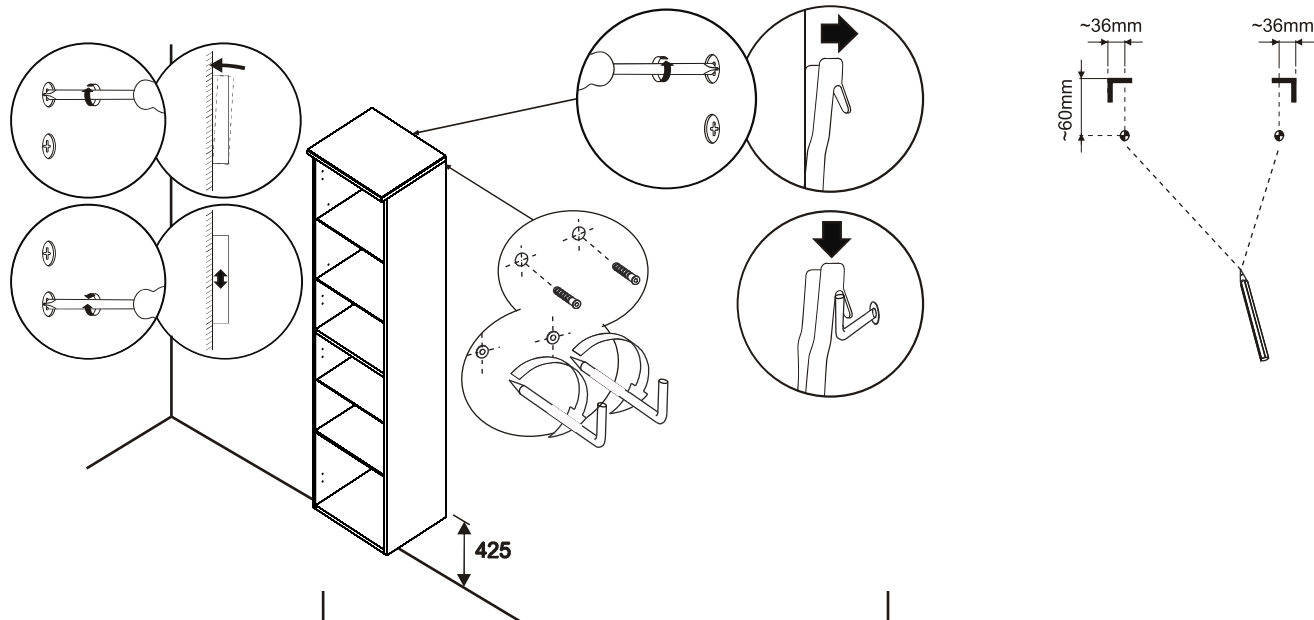

ORiSTO

HORYZONT OR37-SB-40-2

(PL) SZAFKA BOCZNA

INSTRUKCJA MONTAŻU

(GB) SIDE CABINET

INSTALLATION INSTRUCTION

(FR) CABINET DE CÔTÉ

INSTRUCTIONS DE MONTAGE

(RU) БОКОВОЙ ШКАФЧИК

ИНСТРУКЦИЯ МОНТАЖА

(ES) LATERAL DE GABINETE

INSTRUCCIONES DE MONTAJE

(TR) YAN KABINE

INSTRUKSJA MONTAJ

ORiSTO

HORYZONT OR37-SB-40-2